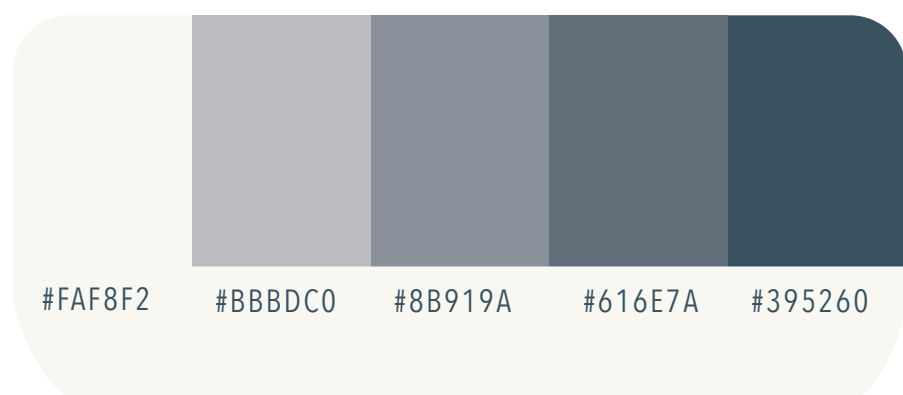

### LOGO INSPIRATION

La montgolfière comme symbole de lévitation,  
de prendre de la hauteur, du recul.  
Le soleil pour l'univers et l'éveil.  
Le numero 4 pour être une chiffre fetiche.